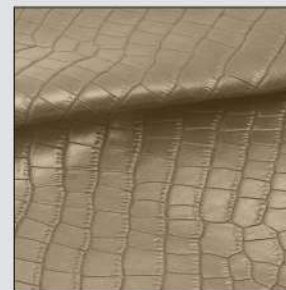

Material sob pedido programado, 10 dias para a entrega.

**Soares**

PRETO

NEW WHISKY

AMÊNDOA

NATURAL

ROSA CHÁ

DUNA